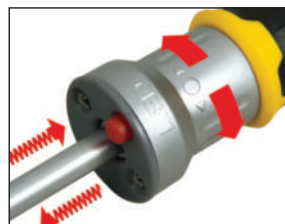

Τύπος	ΚΟΝΤΟ	LED	ΚΑΝΟΝΙΚΟ	ΛΑΒΗ ΠΙΣΤΟΛΙΟΥ
Περιγραφή	 Κοντό Κατσαβίδι Καστανίας με 6 Μύτες	 Κατσαβίδι με Led Φωτισμό και 12 Μύτες	 Κανονικό Κατσαβίδι με 12 Μύτες	 Κατσαβίδι με Λαβή Πιστολιού και 12 Μύτες
Κωδικός Προϊόντος	FMHT0-62688	FMHT0-62689	FMHT0-62690	FMHT0-62691
Αριθμός Μυτών	6	12	12	12
Slotted (mm)	5, 6,5	5, 6,5, 8	5, 6,5, 8	5, 6,5, 8
Phillips (PH)	PH1, PH2	PH1, PH2, PH3	PH1, PH2, PH3	PH1, PH2, PH3
Pozí (PZ)	PZ1, PZ2	PZ1, PZ2, PZ3	PZ1, PZ2, PZ3	PZ1, PZ2, PZ3
Torx (T)	-	T10, T15, T20	T10, T15, T20	T10, T15, T20
LED	-	NAI	-	-
Τιμή*	12,99 €	19,99 €	14,99 €	17,99 €