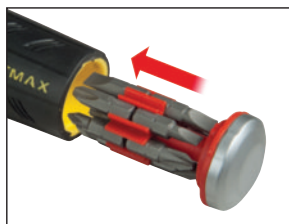

Τύπος	ΚΟΝΤΟ	LED	ΚΑΝΟΝΙΚΟ	ΛΑΒΗ ΠΙΣΤΟΛΙΟΥ
Περιγραφή	 Κοντό Κατσαβίδι Καστανίας με 6 Μύτες	 Κατσαβίδι με Led Φωτισμό και 12 Μύτες	 Κανονικό Κατσαβίδι με 12 Μύτες	 Κατσαβίδι με Λαβή Πιστολιού και 12 Μύτες
Κωδικός Προϊόντος	FMHT0-62688	FMHT0-62689	FMHT0-62690	FMHT0-62691
Αριθμός Μυτών	6	12	12	12
Slotted (mm)	5, 6,5	5, 6,5, 8	5, 6,5, 8	5, 6,5, 8
Phillips (PH)	PH1, PH2	PH1, PH2, PH3	PH1, PH2, PH3	PH1, PH2, PH3
Pozí (PZ)	PZ1, PZ2	PZ1, PZ2, PZ3	PZ1, PZ2, PZ3	PZ1, PZ2, PZ3
Torx (T)	-	T10, T15, T20	T10, T15, T20	T10, T15, T20
LED	-	NAI	-	-
Τιμή*	12,99 €	19,99 €	14,99 €	17,99 €