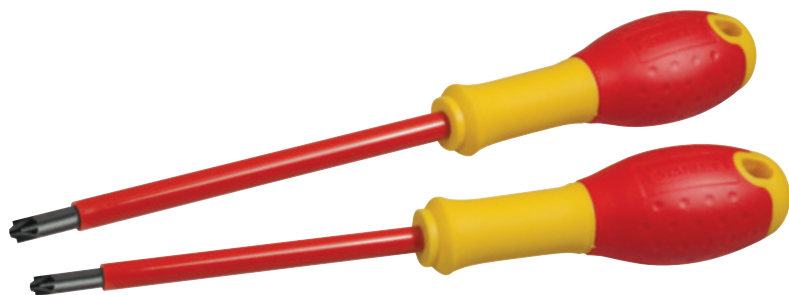

## ΚΑΤΣΑΒΙΔΙΑ ΗΛΕΚΤΡΟΛΟΓΩΝ ΜΕ ΜΟΝΩΣΗ

**STANLEY**  
**FATMAX**

**15,00 €\***

18,45 € Τιμή με ΦΠΑ

- Μύτη καταβιδιού κατασκευασμένη με ακρίβεια για καλύτερη εφαρμογή μέσα στη βίδα αποφεύγοντας έτσι το φάγωμα αυτών
- Μπάρες με μόνωση για ασφαλή εργασία - όλα τα καταβίδια ηλεκτρολόγων είναι ελεγμένα στα 10,000volt και εγγυώνται στα 1000volt
- Μαλακή λαβή για άνετη χρήση
- Τα καταβίδια που περιλαμβάνονται είναι είτε PH1 & PH2 ή PZ1 & PZ2