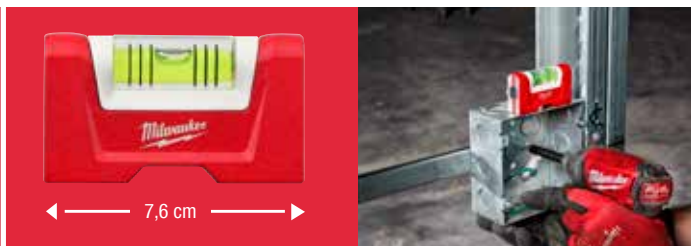

TORPEDO ΣΥΜΠΑΓΕΣ ΑΛΦΑΔΙ ΤΣΕΠΗΣ ΚΩΔ 4932472122