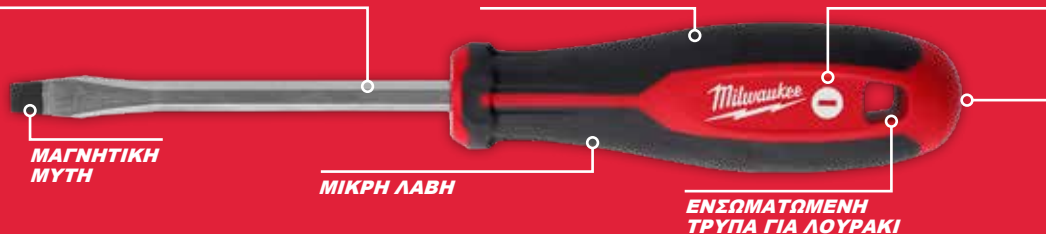

ΕΞΑΓΩΓΗ ΒΑΣΗ ΑΞΟΝΑ ΕΠΙΤΡΕΠΕΙ ΣΤΟΝ ΧΡΗΣΤΗ ΜΕΓΙΣΤΗ ΡΟΠΗ ΣΦΙΞΙΜΑΤΟΣ

ΛΑΒΗ ΤΡΙΩΝ ΠΛΕΥΡΩΝ

ΜΟΝΙΜΗ ΧΑΡΑΞΗ ΜΕΓΕΘΟΥΣ

ΜΑΓΝΗΤΙΚΗ ΜΥΤΗ

ΜΙΚΡΗ ΛΑΒΗ

ΕΝΣΩΜΑΤΩΜΕΝΗ ΤΡΥΠΑ ΓΙΑ ΛΟΥΡΑΚΙ

ΠΕΡΙΓΡΑΦΗ	ΚΩΔΙΚΟΣ	ΤΙΜΗ ΧΩΡΙΣ Φ.Π.Α.	ΤΙΜΗ ΜΕ Φ.Π.Α.
SL 0,4 x 2 x 65	4932471773	€2,95	€3,66
SL 0,4 x 2,5 x 75	4932471774	€2,97	€3,68
SL 0,5 x 3 x 75	4932471775	€2,99	€3,71
SL 0,5 x 3 x 150	4932471776	€3,19	€3,96
SL 0,6 x 3,5 x 100	4932471777	€3,25	€4,03
SL 0,8 x 4 x 100	4932471778	€3,29	€4,08
SL 1,0 x 5,5 x 125	4932471779	€3,79	€4,70
SL 1,2 x 6,5 x 45	4932471780	€2,99	€3,71
SL 1,2 x 6,5 x 125	4932471781	€3,99	€4,95
SL 1,2 x 8 x 150	4932471782	€4,99	€6,19
SL 1.6x8x175	4932471783	€5,29	€6,56
SL 1.6x10x200	4932471784	€6,49	€8,05
PH 0x75	4932471785	€2,99	€3,71
PH 1x100	4932471786	€3,19	€3,96
PH 2x45	4932471787	€2,99	€3,71
PH 2x125	4932471788	€3,89	€4,82
PH 3x150	4932471789	€4,79	€5,94
PZ 0x75	4932471790	€2,99	€3,71
PZ 1x100	4932471791	€3,19	€3,96
PZ 2x45	4932471792	€2,99	€3,71
PZ 2x125	4932471793	€3,89	€4,82
PZ 3x150	4932471794	€4,79	€5,94
TX 6x65	4932471795	€2,90	€3,60
TX 7x65	4932471796	€2,93	€3,63
TX 8x65	4932471797	€2,95	€3,66
TX 9x75	4932471798	€2,97	€3,68
TX 10x75	4932471799	€2,99	€3,71
TX 15x75	4932471800	€3,19	€3,96
TX 20x100	4932471801	€3,79	€4,70
TX 25x100	4932471802	€3,85	€4,77
TX 30 x 125	4932471803	€3,89	€4,82
TX 40 x 125	4932471804	€4,49	€5,57