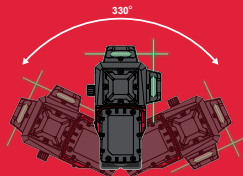

M12
**ΥΨΗΛΗΣ ΕΝΤΑΣΗΣ
ΠΡΑΣΙΝΗ ΔΕΣΜΗ**

 Παρέχει εύρος εργασίας των 38 m
(50 m με ανιχνευτή)

**ΕΝΙΣΧΥΜΕΝΟΙ
ΜΑΓΝΗΤΕΣ**

 Δεν γλιστρούν σε
μεταλλική στήριξη

ΔΙΑΡΚΕΙΑ ΧΡΗΣΗΣ

Με μπαταρία M12 B4 REDLITHIUM™

ΔΥΝΑΤΟ

ΕΥΑΝΑΓΝΩΣΤΟ

ΕΥΚΟΛΗ ΡΥΘΜΙΣΗ

ΜΙΚΡΟ-ΡΥΘΜΙΣΗ

Περιστροφή σημείου

ΕΠΙΛΟΓΕΑΣ 3-ΘΕΣΕΩΝ

Χειροκίνητη λειτουργία για χρήση σε οποιαδήποτε γωνία, αυτο-αλφαδιαζόμενη λειτουργία που υποδηλώνει κατάσταση εκτός αλφαδιάσματος με αυτο-αλφαδιαζόμενο εύρος 4° και λειτουργία κλειδώματος για προστασία των εσωτερικών εξαρτημάτων κατά την μεταφορά